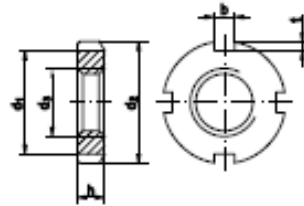

## DIN 981

Nutmuttern für Wälzlager

\* Sicherungen DIN 5406

Maße	KM 0	KM 1	KM 2	KM 3	KM 4	KM 5	KM 6
d <sub>1</sub>	M 10x0,75	M 12x1	M 15x1	M 17x1	M 20x1	M 25x1,5	M 30
d <sub>2</sub>	18	22	25	28	32	38	45
d <sub>3</sub>	13,5	17	21	24	26	32	38
h	4	4	5	5	6	7	7
b	3	3	4	4	4	5	5
t	2	2	2	2	2	2	2
Sicherung*	MB 0	MB 1	MB 2	MB 3	MB 4	MB 5	MB 7

Maße	KM 7	KM 8	KM 9	KM 10	KM 11	KM 12	KM 13
d <sub>1</sub>	M 35x1,5	M 40x1,5	M 45x1,5	M 50x1,5	M 55x2	M 60x2	M 65x2
d <sub>2</sub>	52	58	65	70	75	80	85
d <sub>3</sub>	44	50	56	61	67	73	79
h	8	9	10	11	11	11	12
b	5	6	6	6	7	7	7
t	2	2,5	2,5	2,5	3	3	3
Sicherung*	MB 7	MB 8	MB 9	MB 10	MB 11	MB 12	MB 13

Maße	KM 14	KM 15	KM 16	KM 17	KM 18	KM 19	KM 20
d <sub>1</sub>	M 70x2	M 75x2	M 80x2	M 85x2	M 90x2	M 95x2	M 100x2
d <sub>2</sub>	92	98	105	110	120	125	130
d <sub>3</sub>	85	90	95	102	108	113	120
h	12	13	15	15	16	17	18
b	8	8	8	8	10	10	10
t	3,5	3,5	3,5	3,5	4	4	4
Sicherung*	MB 14	MB 15	MB 16	MB 17	MB 18	MB 19	MB 20

Maße	KM 21	KM 22	KM 23	KM 24	KM 25	KM 26	KM 27
d <sub>1</sub>	M 105x2	M 110x2	M 115x2	M 120x2	M 125x2	M 130x2	M 135x2
d <sub>2</sub>	140	145	150	155	160	165	175
d <sub>3</sub>	126	133	137	138	148	149	160
h	18	19	19	20	21	21	22
b	12	12	12	12	12	12	14
t	5	5	5	5	5	5	6
Sicherung*	MB 21	MB 22	MB 23	MB 24	MB 25	MB 26	MB 27