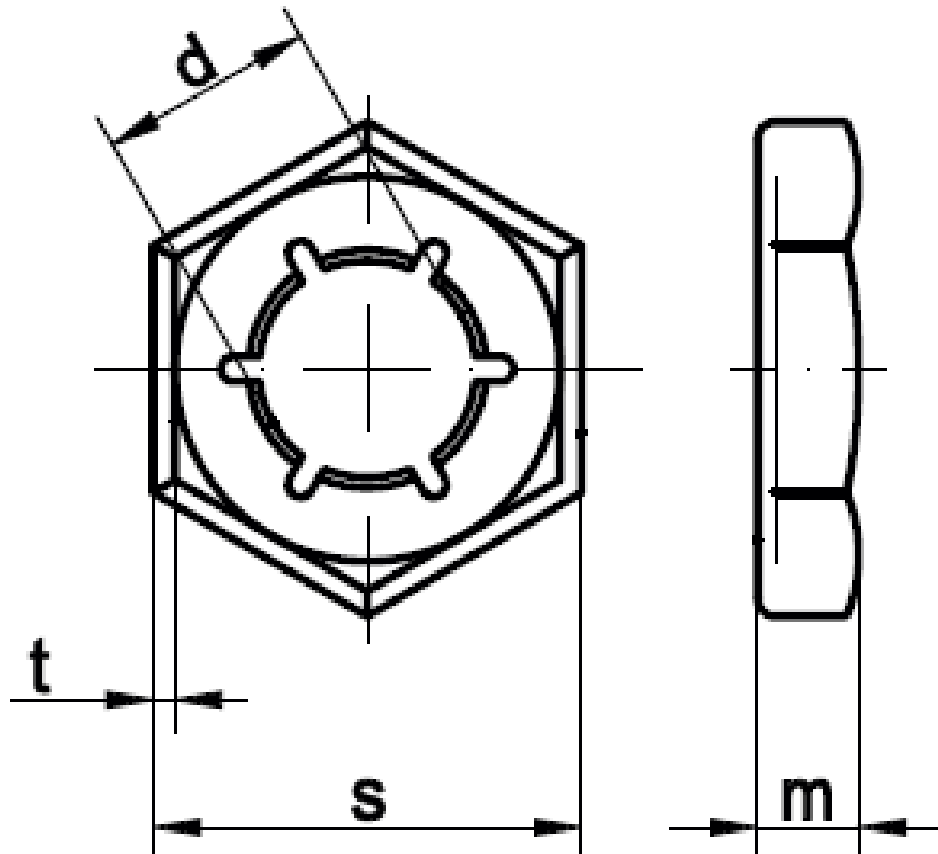

DIN 7967

Sicherungsmuttern (Palmmuttern)

Maße	M 6	M 8	M 10	M 12	M 14	M 16	M 20	M 22
d	5,3	6,9	8,6	10,4	12	14,1	17,6	19,6
m	3	3,5	4	4,5	5	5	6	6
s	10	13	17	19	22	24	30	32
t	0,4	0,5	0,5	0,6	0,6	0,7	0,8	0,8

Maße	M 24	M 27	M 30	M 33	M 36	M 42	M 48
d	21	24,2	26,6	29,8	32,2	37,6	43,9
m	7	7	8	8	9	11	14
s	36	41	46	50	55	65	75
t	0,9	1	1,1	1,2	1,3	1,4	1,6